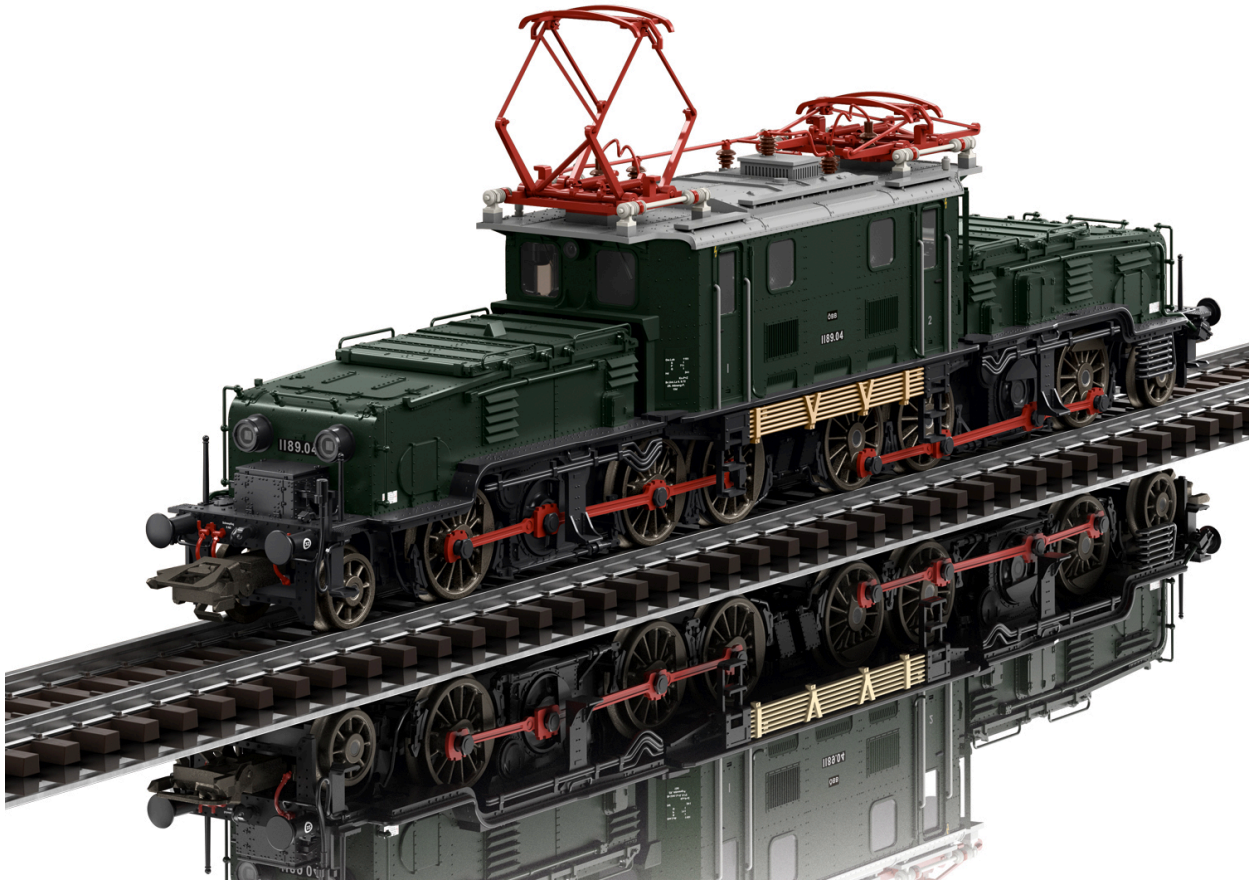

37025 - E-loc NS 1220 € 359,00 voor € 323,10

46306 - Set van 5 zwenkdakwagens 'Armita' NS € 199,00 voor € 179,10

46432 - Ketelwagen Zoutindustrie NS
€ 37,99 voor € 34,19

46268 - Set van 5 zelflossers Kalksteen NS
€ 189,00 voor € 170,10

märklin®

Nieuw 2021 uitgelichte modellen

in nostalgische verpakking

39777 - Spoorzeppelin € 329,00

wereldwijd gelimiteerd tot 2499 exemplaren

39173 - E-loc BR 103.1 in IC kleuren € 399,00

39935 - Ballaststopmachine € 599,00 voor € 539,10

53 cm lang!

39260 - Dubbele motorwagen RAe 4/8 € 559,00 voor € 503,10

märklin®

Nieuw 2021 uitgelichte modellen

39089 - E-loc serie 1189 ÖBB € 549,00 voor € 494,10

m **u**ilwijk
odelbouw

Langendijk 89
4201 CG Gorinchem
Tel. 0183-631945
info@mulwijkmodelbouw.nl